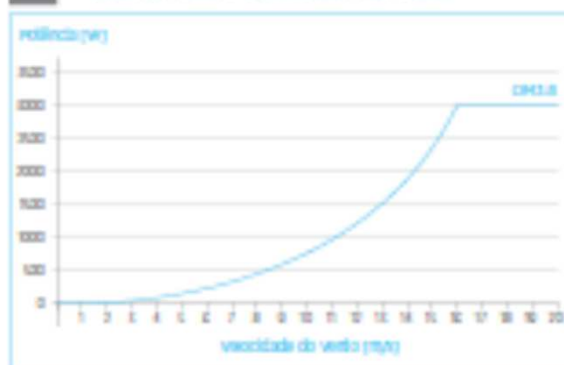

OM3.8	OM1.2	OM07
DIMENSÕES	Rotor: 1,75 m diâmetro; Estrutura: 3 m diâmetro max	Rotor: 1 m diâmetro; Estrutura: 1,8 m diâmetro max	Rotor: 0,7 m diâmetro; Estrutura: 1,3 m diâmetro max
GERADOR	Gerador de ímãs permanentes (PMG) de baixa resistência ao arranque.		
CONTROLO	Inversor de rede ou Controlador de 48V	Inversor de rede ou Controlador de 24V	Inversor de rede ou Controlador de 24V
POTÊNCIA (VENTO) (ASA SOLAR) OPCIONAL	(Vento pico): 3,0 kW (Asa Solar): 800 W	(Vento pico): 600 W ou 1000 W Duplo Rotor (Asa Solar): 260 W	(Vento pico): 300 W ou 500 W Duplo Rotor (Asa Solar): 70 W
P. SOLARES EXTERNOS	Até 5kW	Até 1kW	Até 500W
PESO	200 kg	50 kg	20 kg
VELOCIDADES DE FUNCIONAMENTO	Arranque a 1,5 m/s; Início de produção a 3,0 m/s		
ROTOR	Material composto reciclável - poliamida reforçado		
REGULAÇÃO DE POTÊNCIA	Controlo automático de velocidade de rotação a partir de 16 m/s		
MONTAGEM	No solo, em edifícios e vivendas		
GARANTIA	2 anos nos componentes		

CURVA DE POTÊNCIA OM 3.8