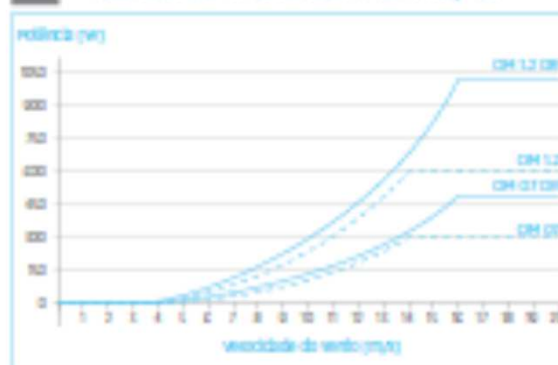

CURVA DE POTÊNCIA OM1.2/07

Centro Comercial Palmeiras
Loja 132 Piso 1 - Oeiras
Tel. 21 457 2951 Tlm 966 084 732

Loja Sintra (Eurocaixilho)
Rua das Cerejeiras – Sintra
Tel. 21 910 5770